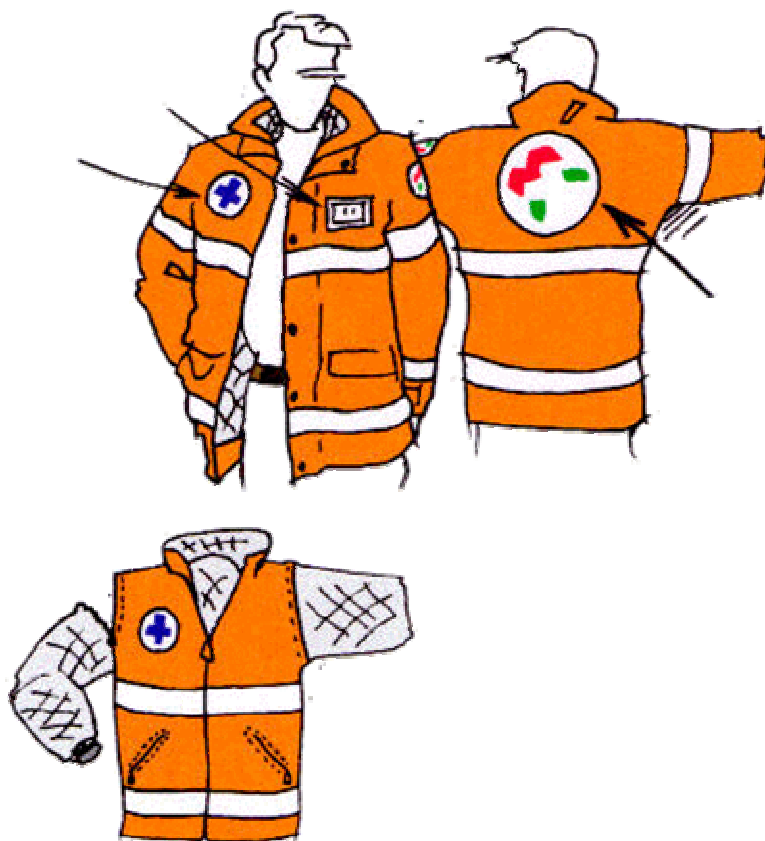

IMPOSTAZIONE GIACCA A VENTO CLASSE 2

- Logo Associazione diametro 100 mm
- Logo ANPAS maniche diametro 100mm
- Logo ANPAS dietro le Spalle 220mm
- Tesserino porta generalità

Le strisce bianche presenti e il fondo dei simboli ANPAS dovranno essere retroriflettenti.

Il colore base della divisa deve essere a riferimento "Rosso arancio" secondo colore normativa alta visibilità CE 471.

Riferimento colore pantone arancione 165 C.

Eventuale interno asportabile