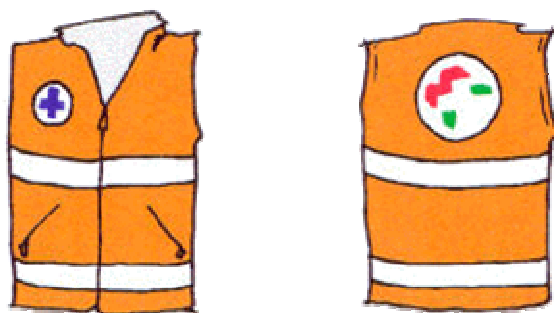

Divise volontari/e ANPAS

Simbologia A.N.P.A.S. per le divise IMPOSTAZIONE DIVISA UFFICIALE

- Logo Associazione diametro 100 mm
- Logo ANPAS maniche diametro 100 mm
- Logo ANPAS dietro le Spalle 220 mm
Le strisce bianche presenti e il fondo dei simboli ANPAS dovranno essere retroriflettenti.

Il colore base della divisa deve essere a riferimento "Rosso arancio" secondo colore normativa alta visibilità CE 471.

Riferimento colore pantone arancione 165 C.

IMPOSTAZIONE GILET SENZA MANICHE

-Logo associazione diametro 100 mm
-Logo ANPAS diametro 220 mm