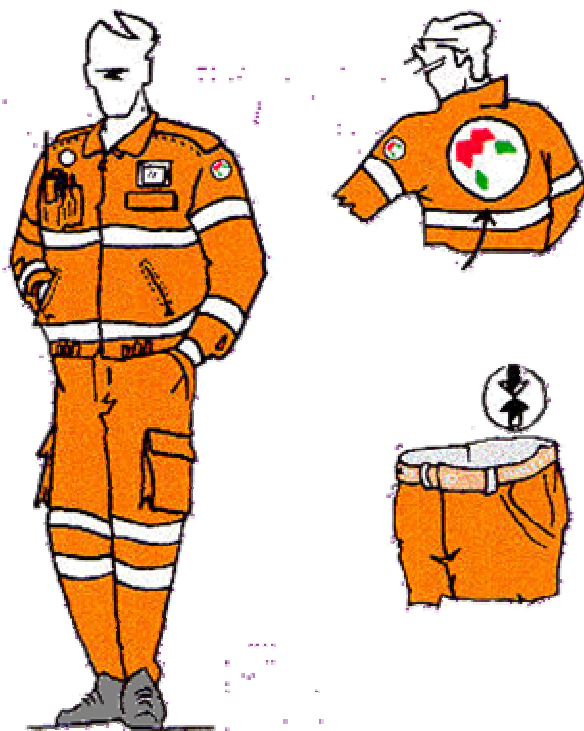

Divise volontari/e ANPAS

Simbologia A.N.P.A.S. per le divise IMPOSTAZIONE DIVISA UFFICIALE

- Logo Associazione diametro 100 mm
- Logo ANPAS maniche diametro 100 mm
- Logo ANPAS dietro le Spalle 220 mm
Le strisce bianche presenti e il fondo dei simboli ANPAS dovranno essere retroriflettenti.

Il colore base della divisa deve essere a riferimento "Rosso arancio" secondo colore normativa alta visibilità CE 471.

Riferimento colore pantone arancione 165 C.

IMPOSTAZIONE GILET SENZA MANICHE

-Logo associazione diametro 100 mm
-Logo ANPAS diametro 220 mm

Le strisce bianche presenti e il fondo dei simboli ANPAS dovranno essere retroriflettenti.

Il colore base della divisa deve essere a riferimento "Rosso arancio" secondo colore normativa alta visibilità CE 471.

Riferimento colore pantone arancione 165 C.

Eventuale interno asportabile